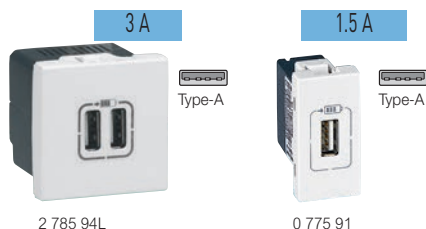

Mosaic™ mehanizmi

USB punjači podžbukni (nastavak)