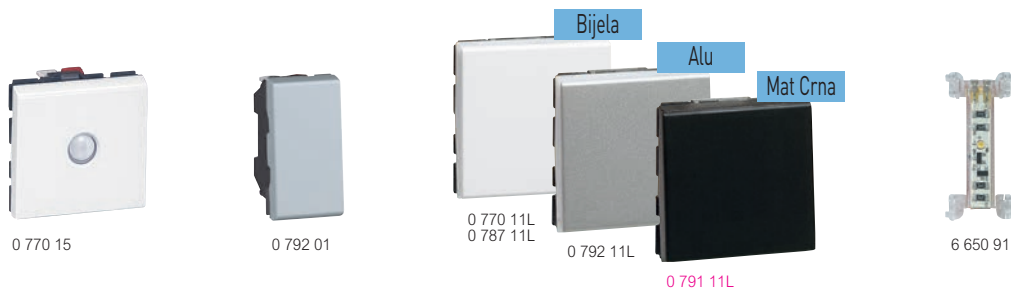

Mosaic™ mehanizmi

Sklopke

Nosivi i ukrasni okviri **str. 44-45**

Sve izmjenične sklopke s indikatorom imaju priključak za nulu i potrebno ih je opremiti s lampicom

Pakiranje	Kat.br.	Sklopke 10 A - 250 V~	Pakiranje	Kat.br.	Easy-Led sklopka 16 A - 250 V~
10	0 770 00L	Sklopke obične Automatski priključci ○ Bijela - 1 modul	10	0 770 50L	Automatski priključci Može se opremiti lampicom Kat.br. 6 650 91 za funkciju indikacije ili Kat.br. 6 650 90 za funkciju lociranja 2-polna obična sklopka ○ Bijela - 2 modula
10	0 770 10L	○ Bijela - 2 modula	10	0 770 60L	Easy-Led sklopke 20 A - 250 V~ Priključci s vijcima Može imati funkciju indikacije s lampicom Kat.br. 0 676 64 Sklopka obična ○ Bijela - 1 modul
1	0 770 15	Sklopke za uštedu energije Automatski priključci Funkcioniraju kao konvencionalne izmjenične sklopke. Dodatno automatski isključuju rasvjetu nakon 10 min. ako nije detektiran pokret (ugrađenom IR tehnologijom Polje detekcije: 160°. Raspon detekcije: 8 m Kompatibilne su sa svim vrstama rasvjete: - 12-150 W: sa žarnom niti i 230 V halogene svjetiljke - 12-150 VA: svjetiljke s elektroničkom ili feromagnetskom prigušnicom - 8-30 W (ili 650 mA): LED i CFL Na istom strujnom krugu možete instalirati različite tipove rasvjete Idealne su za prostorije gdje svjetlo može nepotrebno ostati uključeno (dječja soba)	10	0 770 92L	Sklopka izmjenična ○ Bijela - 2 modula
1	0 792 15	○ Bijela ● Alu	10	0 770 63L	Sklopka 2-polna ○ Bijela - 2 modula
10	2 780 01L	Easy-Led sklopke izmjenične 10 A - 250 V~ Automatski priključci 1 mehanizam omogućuje stvaranje funkcije lociranja ili za prikaz stanja trošila (funkcija indikacije) Može biti osvjetljena s lampicom za funkciju lociranja Kat.br. 0 676 86L (230 V) ili Kat.br. 0 676 87L (12, 24, i 48 V) Može biti osvjetljena s lampicom za funkciju indikacije Kat.br. 0 676 85L (230 V) ili Kat.br. 0 676 89L (12, 24, i 48 V)	10	6 650 90	Dodatni pribor Za funkciju lociranja
10	0 792 01L	○ Bijela - 1 modul	10	6 650 91	Za funkciju indikacije
10	0 791 01L	● Alu - 1 modul			
10	0 787 10L	● Mat Crna - 1 modul			
10	0 787 10L	○ Bijela antibakterijski⁽¹⁾ - 1 modul			
10	2 780 11L	○ Bijela - 2 modula			
10	0 792 11L	● Alu - 2 modula			
10	0 791 11L	● Mat Crna - 2 modula			
10	0 787 11L	○ Bijela antibakterijski⁽¹⁾ - 2 modula			
10	0 770 21L	Easy-Led sklopke križne Priključci s vijcima			
10	0 792 21L	○ Bijela - 2 modula			
10	0 793 21L	● Alu - 2 modula			
		● Mat Crna - 2 modula			

1: Sadrži spoj srebra koji sprječava rast površinskih bakterija.