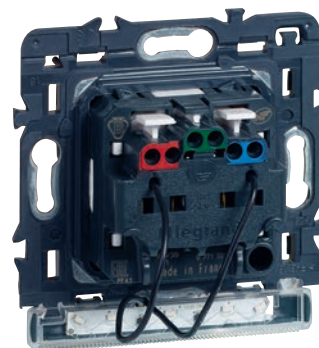

1. 2 Ožičite dodatni pribor za osvjetljenje na sam mehanizam.