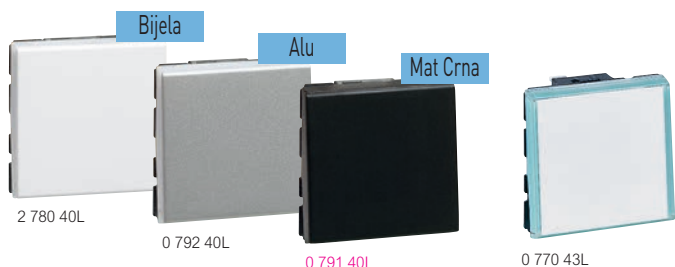

Mosaic™ mehanizmi

Tipkala

Nosivi i ukrasni okviri **str. 44-45**

Povezivanje s automatskim priključcima

Pakiranje	Kat.br.	Easy-Led tipkalo 6 A - 250 V~
10	2 780 30L	Ovisno od ožičenja, može postati i izmjenično tipkalo 1 mehanizam koji vam daje mogućnost LED ili standardne funkcije Može se osvijetliti s lampicama Kat.br. 0 676 86L (230 V) ili Kat.br. 0 676 87L (12, 24, i 48 V) 1 modul ○ Bijela ● Alu ● Mat Crna ○ Bijela antibakterijski⁽¹⁾ 2 modula ○ Bijela ● Alu ● Mat Crna ○ Bijela antibakterijski⁽¹⁾ 2 modula - s nosačem natpisa ○ Bijela antibakterijski⁽¹⁾
10	0 792 30L	
10	0 791 30L	
10	0 787 14L	
10	2 780 40L	Opremljena s LED lampicama Pružna mogućnost kontrole do 4 strujna kruga 2 modula ○ Bijela ● Alu ● Mat Crna
10	0 792 40L	
10	0 791 40L	
10	0 787 15L	
10	0 770 43L	
10	0 770 45L	4-pozicije Easy-Led tipkalo Opremljena s LED lampicama Pružna mogućnost kontrole do 4 strujna kruga 2 modula ○ Bijela ● Alu ● Mat Crna
10	0 792 46L	
10	0 791 46L	
10	0 770 33L	Indikator tipkalo 6 A - 250 V~ Za funkciju indikacije, koristite indikator lampicu Kat.br. 0 676 88L Tipkalo obično - 1 modul ○ Bijela
10	0 770 34L	Tipkalo izmjenično s slobodnim kontaktom 6 A - 250 V~ Za opremanje s Kat.br. 0 676 87L 12/24/48 VA 1 modul ○ Bijela

1: Sadrži spoj srebra koji sprječava rast površinskih bakterija.

Mosaic™ mehanizmi

Easy-Led lampice i dodatni pribor