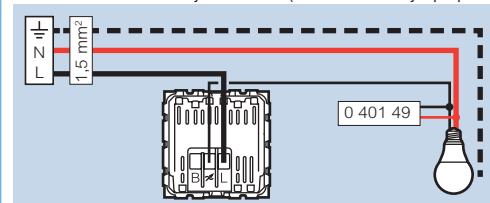

Aktivni kompenzator

Dozvoljava 2-žičnim sklopkama bez nule kompatibilnost sa svim teretima (LED, fluocompact...)
Potrošnja : 1.8 W (0.2 W u stanju priprav.)