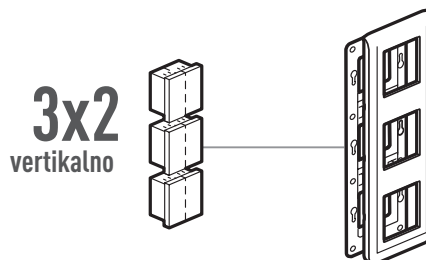

UKRASNI OKVIRI / NOSIVI OKVIRI : VIŠESTRUKÉ KOMBINACIJE

BROJ MODULA U
NOSIVOM OKVIRU

BROJ MODULA U
NOSIVOM OKVIRU

MOSAIC U RENOVACIJAMA

Kod zamjene postojećih sklopki ili utičnica, Mosaic se može ugraditi u postojeće podžbukne kutije s udaljenošću između centara od 57 i 71 mm, horizontalno ili vertikalno.