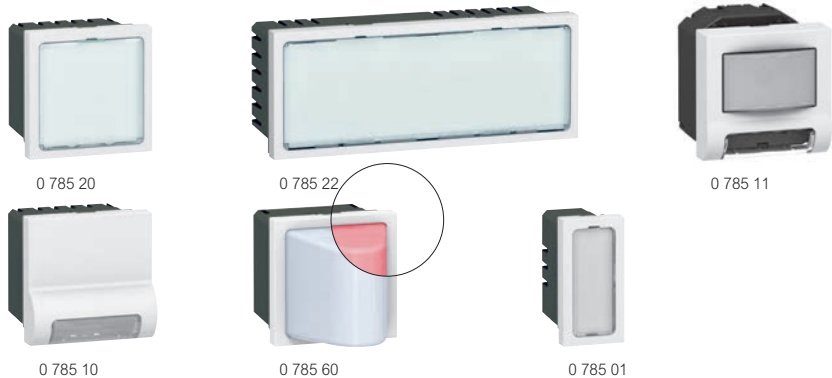

Mosaic™ mehanizmi

osvijetljene funkcije, indikatorska svjetla i downlighter

0 785 20

0 785 22

0 785 11

0 785 10

0 785 60

0 785 01