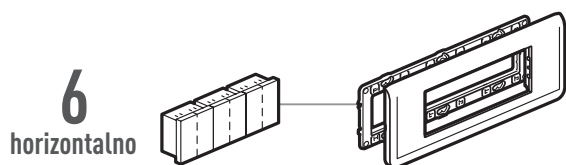

UKRASNI OKVIRI / NOSIVI OKVIRI : VIŠESTRUKÉ KOMBINACIJE

BROJ MODULA U
NOSIVOM OKVIRU