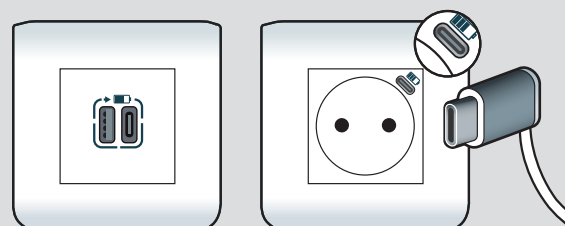

Dvostruki punjač USB A+C olakšava prijelaz između standarda kod kuće ili na javnim mjestima.

Utičnica 2P+E + USB-C je rješenje 2 u 1 koje olakšava ugradnju punjača umjesto tradicionalne utičnice.