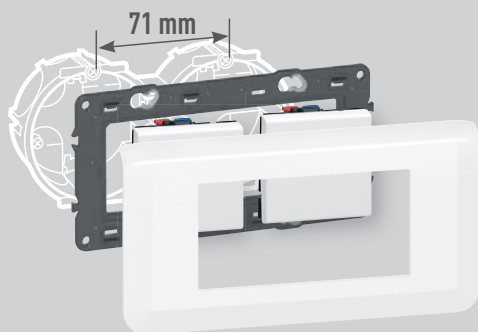

POSTOJEĆA KUTIJA UDALJENOST CENTARA 71 MM, HORIZONTALNA ILI VERTIKALNA