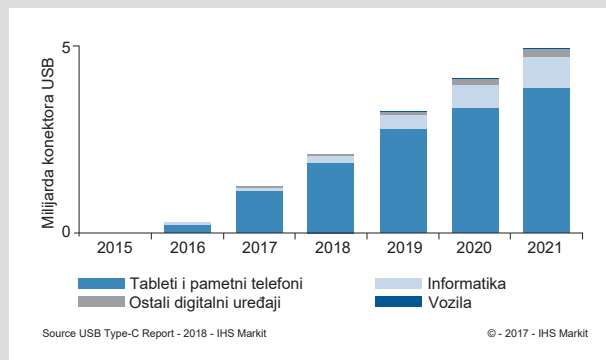

Kako se usvaja novi standard USB-C podžbuknih punjača?

Povećano korištenje standarda USB Tip-C je u tijeku i potrebno ju je, kao u automobilima ili javnim prostorima (kafići, hoteli, restorani), predvidjeti sada jer novi uređaji usvajaju ovaj standard

U istraživanju provedenom 2021., više od 5 milijardi USB Tip-C konektora je bilo instalirano u opremu koju koristimo svakodnevno