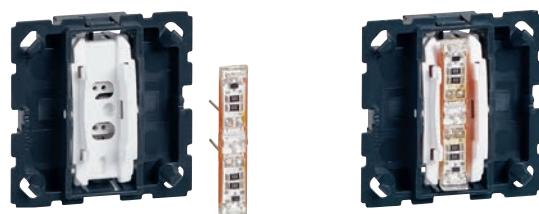

JEDNOSTAVNOST

Jednostavna instalacija s prednje strane mehanizma

[1] Poseban kataloški broj za tipkalo s funkcijom indikatora