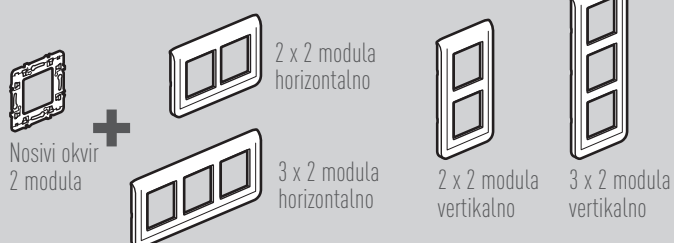

POSTOJEĆA KUTIJA UDALJENOST CENTARA 71 MM, HORIZONTALNA ILI VERTIKALNA

UKRASNI OKVIR / NOSIVI OKVIR

POSTOJEĆA KUTIJA UDALJENOST CENTARA 71 MM, HORIZONTALNA ILI VERTIKALNA

UKRASNI OKVIR SA RAZMAKOM CENTARA (57 MM) + NOSIVI OKVIR