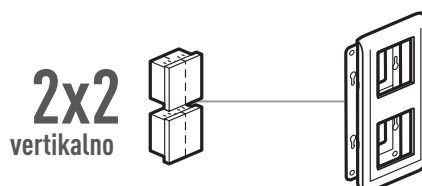

UKRASNI OKVIRI / NOSIVI OKVIRI : VIŠESTRUKÉ KOMBINACIJE

BROJ MODULA U
NOSIVOM OKVIRU

BROJ MODULA U
NOSIVOM OKVIRU

MOSAIC U RENOVACIJAMA

Kod zamjene postojećih sklopki ili utičnica, Mosaic se može ugraditi u postojeće podžbukne kutije s udaljenošću između centara od 57 i 71 mm, horizontalno ili vertikalno.