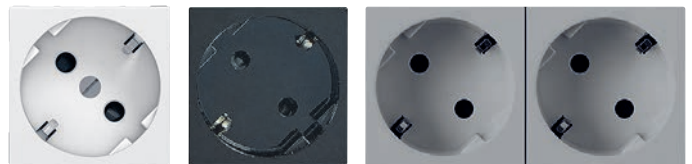

Savršena integracija sa Mosaic programom ožičenja.