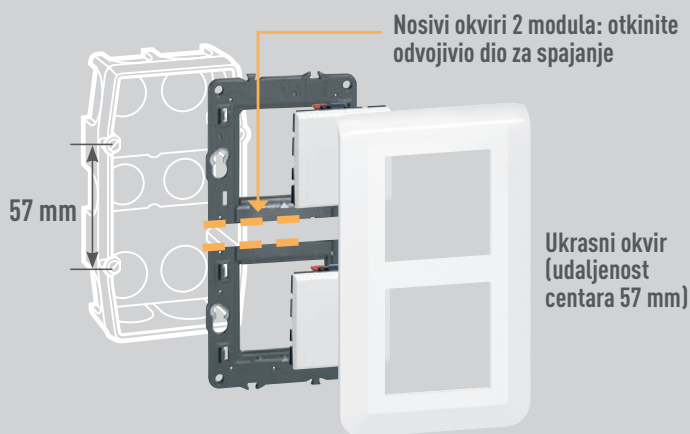

POSTOJEĆA KUTIJA UDALJENOST CENTARA 71 MM, HORIZONTALNA ILI VERTIKALNA