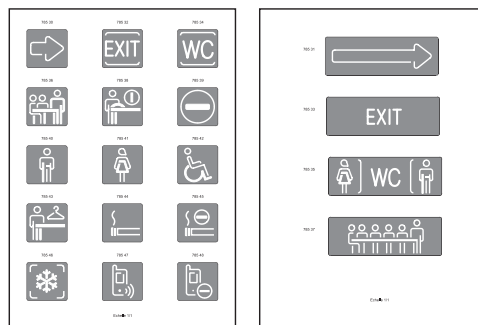

Mosaic™ mehanizmi

osvijetljene funkcije, indikatorska svjetla i downlighter

0 785 20

0 785 22

0 785 11

0 785 10

0 785 60

0 785 01