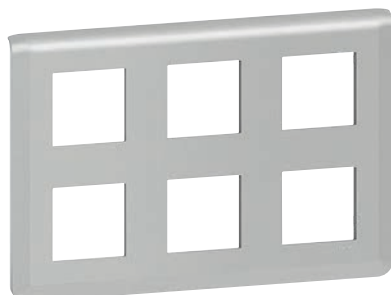

0 793 32L

Nosivi i ukrasni okviri **str. 44-45**

Pakiranje	Kat.br.	Ukrasni okviri (nastavak)
2 2	0 788 08L 0 793 08L	Za 4 x 2 horizontal modula Montira se na Kat.br. 0 802 54 ili 4 x 0 802 51 ○ Bijela ● Alu
5 1	0 788 30L 0 793 30L	Za 2 x 5 modula Montira se na Kat.br. 0 802 64 ○ Bijela ● Alu
5 1	0 788 38L 0 793 38L	Za 2 x 2 x 2 modula Montira se na Kat.br. 0 802 64 ○ Bijela ● Alu
5 1 1	0 788 36L 0 793 36L 0 790 76L	Za 2 x 6 modula Montira se na Kat.br. 0 802 66 ○ Bijela ● Alu ● Mat Crna
5 1 1	0 788 37L 0 793 37L 0 790 77L	Za 2 x 8 modula Montira se na Kat.br. 0 802 64 ○ Bijela ● Alu ● Mat Crna

Pakiranje	Kat.br.	Ukrasni okviri (nastavak)
5 1	0 788 32L 0 793 32L	Za 2 x 3 x 2 modula Montira se na Kat.br. 0 802 66 ili 6 x 0 802 51, kompatibilan s Easy-Led lampicama ○ Bijela ● Alu
1 1	0 788 28L 0 793 28L	Za 2 x 10 modula Montira se na Kat.br. 0 802 66 ○ Bijela ● Alu
10 5	0 788 64L 0 793 64L	Specijalni ukrasni okviri za instalaciju sa specijalnim P/Ž kutijama Za instalaciju Mosaic mehanizama u stare P/Ž kutije s razmakom 57 mm Za 2 x 2 horizontalna modula ○ Bijela ● Alu
10	0 788 66L	Za 3 x 2 horizontalna modula ○ Bijela
10 5	0 788 54L 0 793 54L	Za 2 x 2 vertikalna modula ○ Bijela ● Alu
10	0 788 56L	Za 3 x 2 vertikalna modula ○ Bijela
10 10	0 791 51 0 791 52	Nosači naljepnica Nosači za samoljepljive naljepnice za Mosaic ukrasne okvire ili bilo koji drugi Mosaic nosač Zakrivljeni prozirni nosač Ravni prozirni nosač