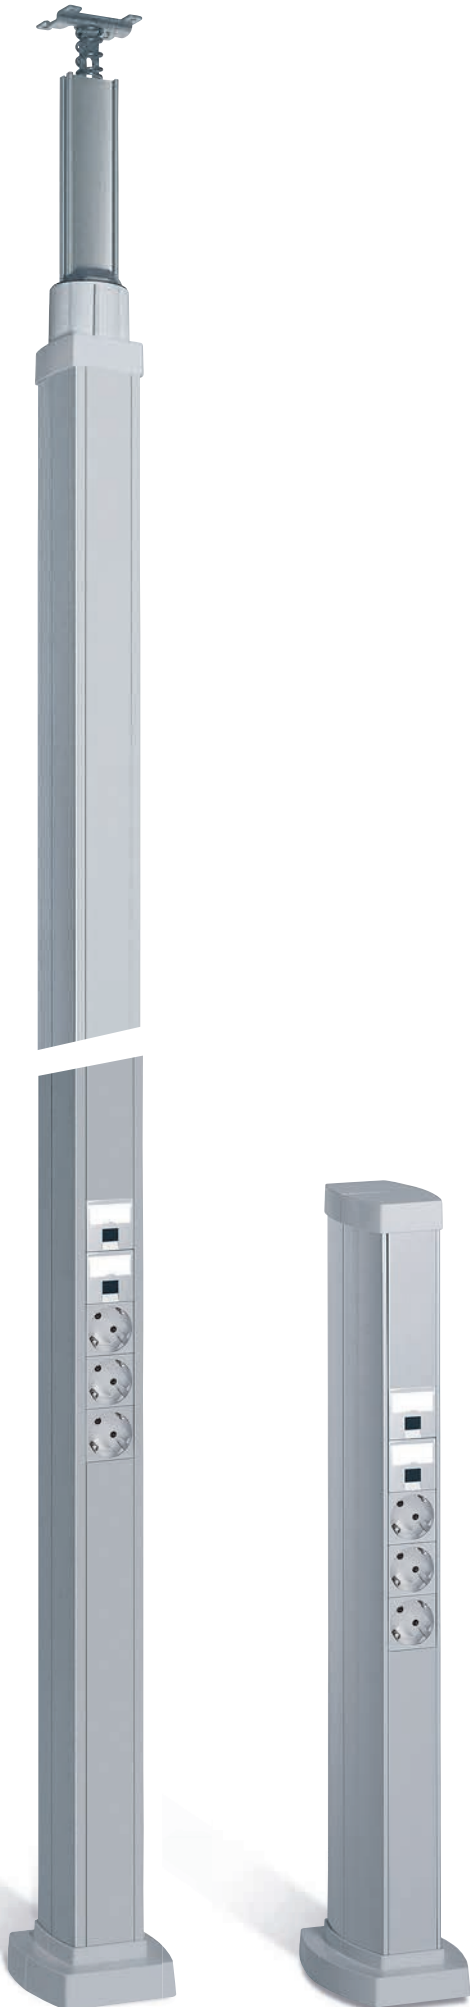

Savršena integracija sa Mosaic programom ožičenja.