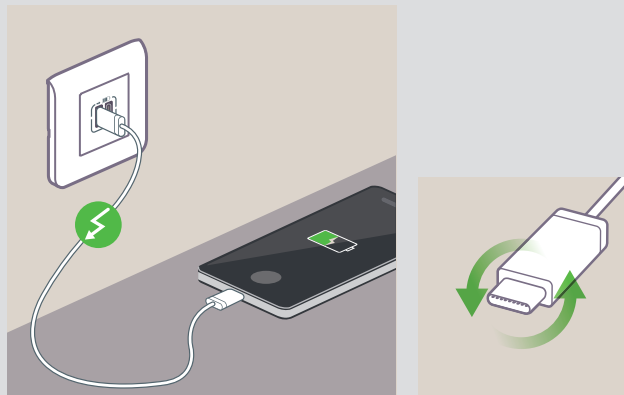

Mosaic™ mehanizmi

USB standard

Što je USB Tip-C ?

USB Tip-C priključak je standard koji su prihvatili mnogi proizvođači kao standard kod uređaja za punjenje i prijenos podataka. Kompatibilan je sa svim proizvodima većih proizvođača prijenosnih uređaja (Apple, Samsung, LG, Huawei, Google, Sony, itd.)