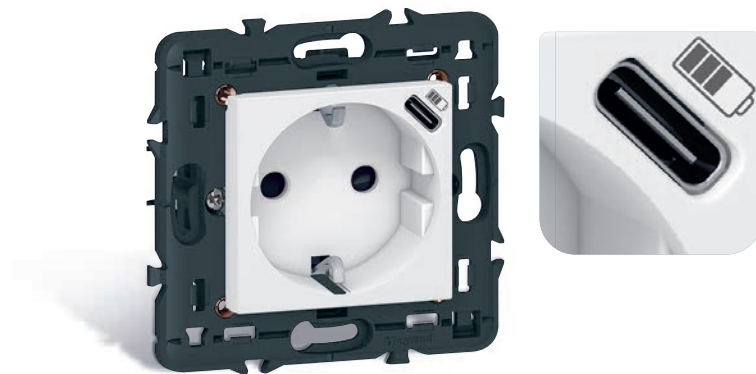

2 FUNKCIJE U JEDNOM UREĐAJU

Inovativna, kompaktna i praktična utičnica s
USB Tip-C punjačem integriranim sprijeda
tako da se Vaši uređaji telefon mogu puniti
dok je utičnica u upotrebi.
Isporučuje se integrirana s nosivim okvirom.

Iskočne kutije za opremanje: atraktivne i diskretne

Jednostavne za korištenje, brze
za ožičavanje: iskočne kutije lako
se ugrađuju u namještaj
i sadrže sve utičnice za
napajanje i prijenos podataka