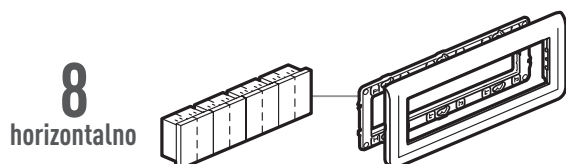

UKRASNI OKVIRI / NOSIVI OKVIRI : VIŠESTRUKÉ KOMBINACIJE

BROJ MODULA U
NOSIVOM OKVIRU