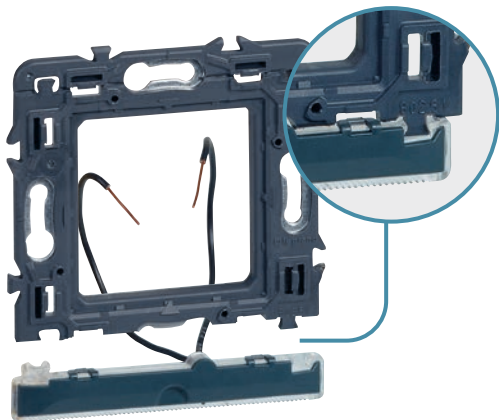

MOSAIC™ EASY-LED ZA NOSIVI OKVIR: OSVIJETLITE VAŠ MOSAIC™ OKVIR

Mosaic inovacija za atraktivno osvjetljenje bitnih mehanizama i / ili elemenata u prostoru.

1. 1 Nakon micanja donjeg dijela nosivog okvira učvrstite dodatni pribor za osvjetljenje.